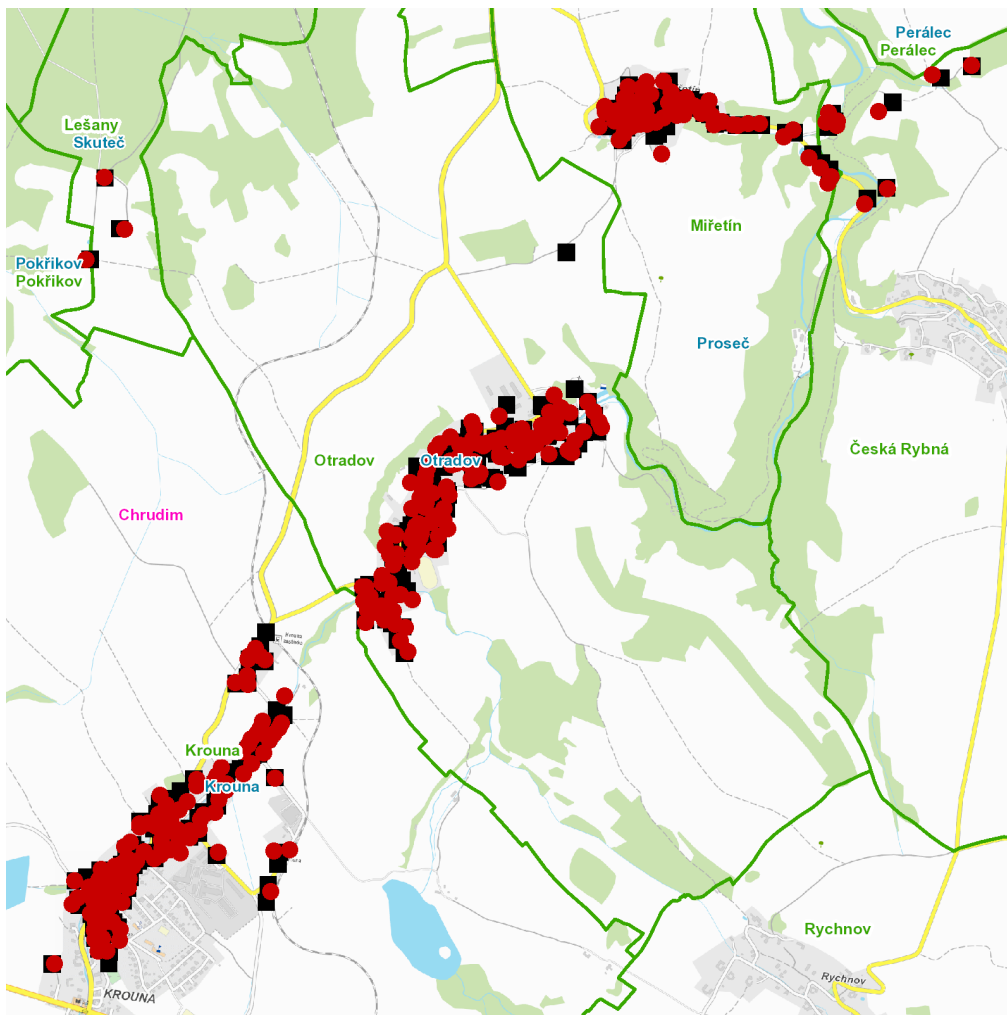

kat. území **Miřetín** (kód **695947**): **parcelní č.** ST.101, ST.95, 224/1, 1165

Skuteč (okres Chrudim)

část obce **Lešany**

č. p. 12, 13

UPOZORNĚNÍ

Dotčené zařízení distribuční soustavy je nutné i v době odstávky považovat za zařízení pod napětím, a proto vás žádáme o dodržení všech zásad bezpečnosti a provedení opatření potřebných k zamezení případných škod na zdraví a majetku. | Provozovatelé výroben elektřiny jsou povinni zajistit přerušeni dodávky elektřiny z výroby do vypnutého úseku distribuční soustavy.

dne **26. 4. 2024** od **8:00** do **11:30** hodin**Orientační mapový podklad odstávkou dotčených lokalit****VYSVĚTLIVKY**

- – adresy dotčené odstávkou elektřiny
- – místa připojení k elektrické síti dotčená odstávkou

INFORMACE ZASLÁNA

IDDS: y9tbk7v (Obec Krouna)
IDDS: 9eua47u (Obec Otradov)
IDDS: 3mcbx93 (Obec Pokřikov)
IDDS: mgdb3h7 (Město Proseč)
IDDS: khzbbha (Město Skuteč)