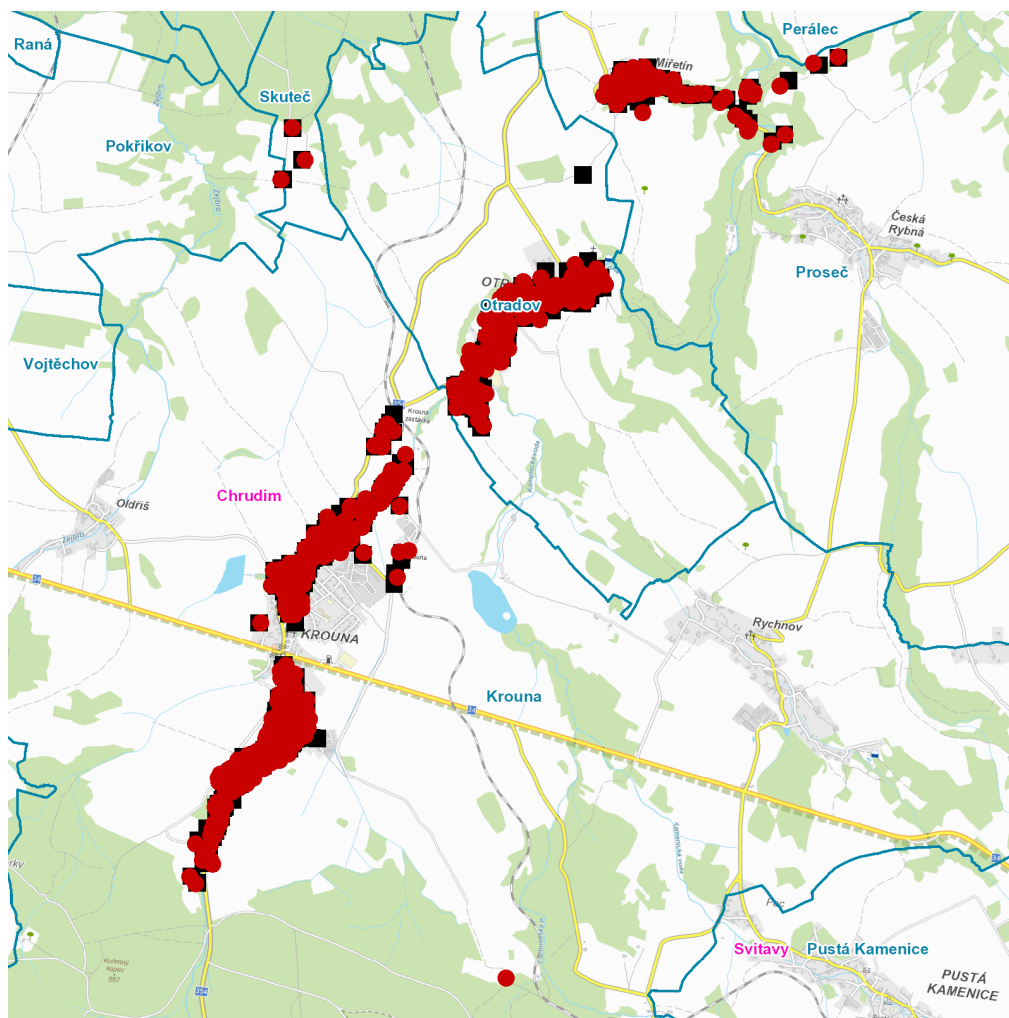

dne 17. 10. 2023 od 7:00 do 19:00 hodin**Orientační mapový podklad odstávkou dotčených lokalit****VYSVĚTLIVKY**

- – adresy dotčené odstávkou elektřiny
- – místa připojení k elektrické síti dotčená odstávkou